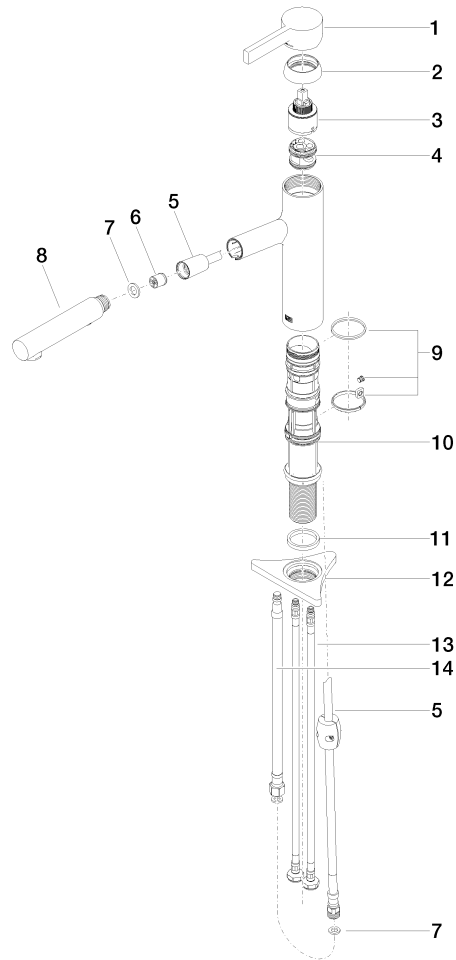

**DORNBRAUCHT LYV Miscelatore monocomando ad estrazione Pull-out con  
funzione doccia - Cromato**

33 960 110

- sporgenza 230 mm
- bocca girevole 120°
- Getto con aria e getto a doccia
- Flessibile doccia trecciato 1500mm
- portata max 7 l/min a una pressione idraulica di 3 bar

33 960 110  
mm [inches]

**Diagramma di portata**

**Certificati**

Belgaqua\_23-012- 27\_3.      AbP\_10067.      ACS\_23 ACC NY 085.

**DORNBRAUCHT LYV Miscelatore monocomando ad estrazione Pull-out con  
funzione doccia - Cromato**

33 960 110

Parts for other  
finishes can be found  
here: [Soft Black](#)

**Elenco delle parti di ricambio**

N.	Codice articolo	Denominazione	Quantità necessaria	Tempo di produzione
1	90 20 81 001 00-00	manopola	1	2
2	90 28 30 010 00-00	copertura	1	2
3	90 15 05 067 00 90	cartuccia	1	2
4	90 18 40 227 00 90	inserto	1	2
5	90 30 02 101 00 90	flessibile	1	2
6	90 23 01 051 00 90	limitatore di portata	1	2
7	90 14 05 081 00 90	guarnizione	1	2
8	90 12 11 181 00-00	doccia	1	2
9	90 14 15 062 00 90	corredo della guarnizione	1	2
10	90 30 01 211 00 90	Albero	1	2
11	90 14 05 080 00 90	guarnizione	1	2
12	90 23 10 003 00 90	set di fissaggio	1	2
13	04 30 04 100 00 90	flessibile	2	2
14	90 30 04 110 00 90	flessibile	1	2