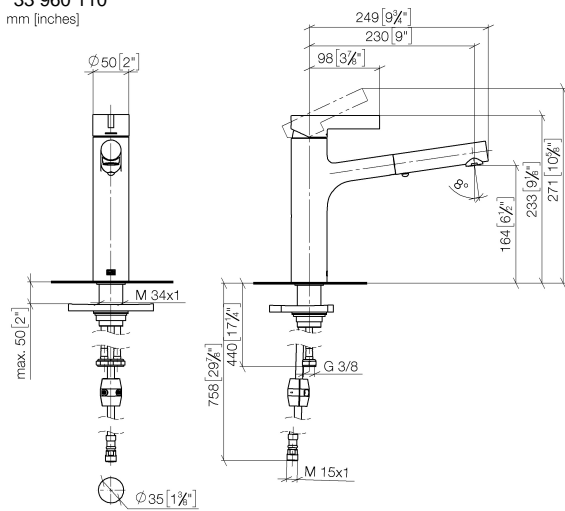

**DORNBRAUCHT LYV Miscelatore monocomando ad estrazione Pull-out con  
funzione doccia - Cromato**

33 960 110

- sporgenza 230 mm
- bocca girevole 120°
- Getto con aria e getto a doccia
- Flessibile doccia trecciato 1500mm
- portata max 7 l/min a una pressione idraulica di 3 bar

Sistema di sicurezza antiriflusso.

	Cromato	33 960 110-00
	Soft Black	33 960 110-69
	Nickel spazzolato	33 960 110-70

**DORNBRAUCH LYV Miscelatore monocomando ad estrazione Pull-out con  
funzione doccia - Cromato**

33 960 110  
mm [inches]

**Diagramma di portata**

**Certificati**

Belgaqua\_23-012- 27\_3.      AbP\_10067.      ACS\_23 ACC NY 085.

**DORNBRAUCHT LYV Miscelatore monocomando ad estrazione Pull-out con  
funzione doccia - Cromato**

33 960 110

Parts for other  
finishes can be found  
here: [Soft Black](#)

**Elenco delle parti di ricambio**

N.	Codice articolo	Denominazione	Quantità necessaria	Tempo di produzione
1	90 20 81 001 00-00	manopola	1	2
2	90 28 30 010 00-00	copertura	1	2
3	90 15 05 067 00 90	cartuccia	1	2
4	90 18 40 227 00 90	inserto	1	2
5	90 30 02 101 00 90	flessibile	1	2
6	90 23 01 051 00 90	limitatore di portata	1	2
7	90 14 05 081 00 90	guarnizione	1	2
8	90 12 11 181 00-00	doccia	1	2
9	90 14 15 062 00 90	corredo della guarnizione	1	2
10	90 30 01 211 00 90	Albero	1	2
11	90 14 05 080 00 90	guarnizione	1	2
12	90 23 10 003 00 90	set di fissaggio	1	2
13	04 30 04 100 00 90	flessibile	2	2
14	90 30 04 110 00 90	flessibile	1	2