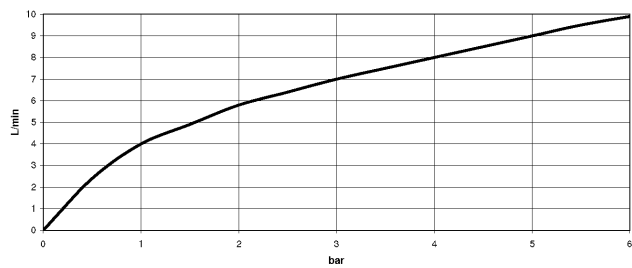

33 960 110  
mm [inches]

**Diagramma di portata**

**Certificati**

Belgaqua\_23-012- 27\_3.      AbP\_10067.      ACS\_23 ACC NY 085.

**DORNBRAUCHT LYV Miscelatore monocomando ad estrazione Pull-out con  
funzione doccia - Cromato**